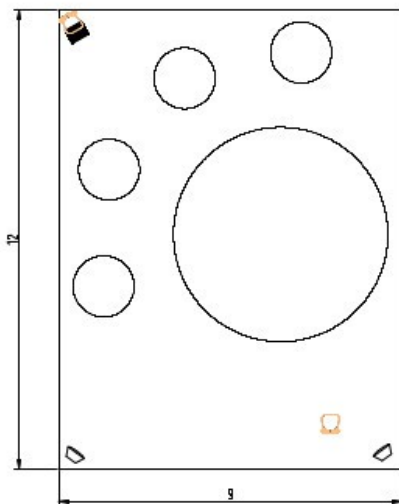

Disposition plateau en contexte COVID

Dimension mini salle : 9m par 7m
Jauge 23 personnes
Parachute principal

Dimension mini salle : 9m par 9m
Jauge 30 personnes
Parachute principal + 2 petits parachutes

Dimension mini salle : 9m par 12m
Jauge 40 personnes
Parachute principal + 4 petits parachutes

Dimension mini salle : 12m par 12m
Jauge 45 personnes
Parachute principal + 5 petits parachutes