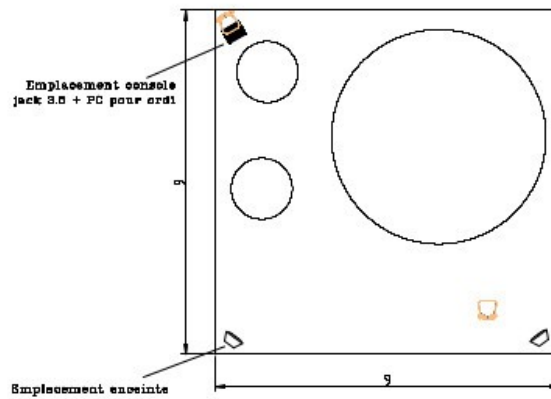

Disposition plateau en contexte COVID

Dimension mini salle : 9m par 7m
Jauge 23 personnes
Parachute principal

Dimension mini salle : 9m par 9m
Jauge 30 personnes
Parachute principal + 2 petits parachutes

Dimension mini salle : 9m par 12m
Jauge 40 personnes
Parachute principal + 4 petits parachutes

Dimension mini salle : 12m par 12m
Jauge 45 personnes
Parachute principal + 5 petits parachutes